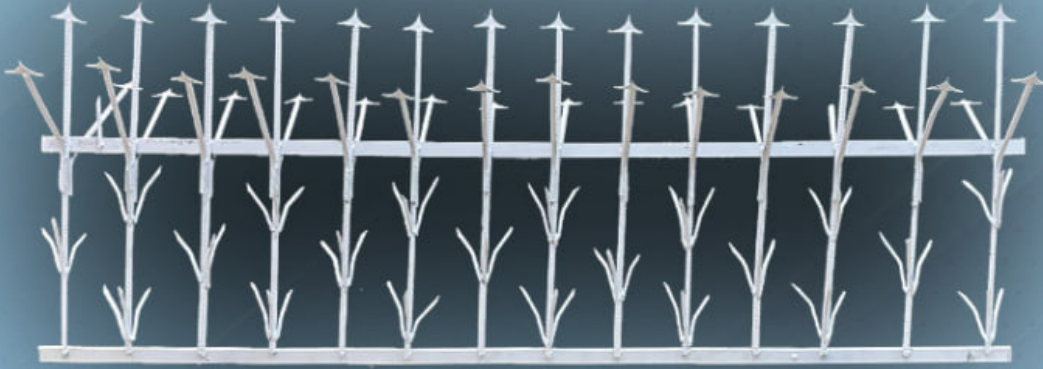

ارتفاع حفاظ شاخ گوزنی: ۷۰ سانتیمتر

تراکم: ۴۲

میلگرد صنعتی بدون آج: ۹ میل

وزن: ۲۱ کیلوگرم

نوع رنگ: کوره ای

WFGK 91005W9

فرژ مدرن

www.forge-modern.com