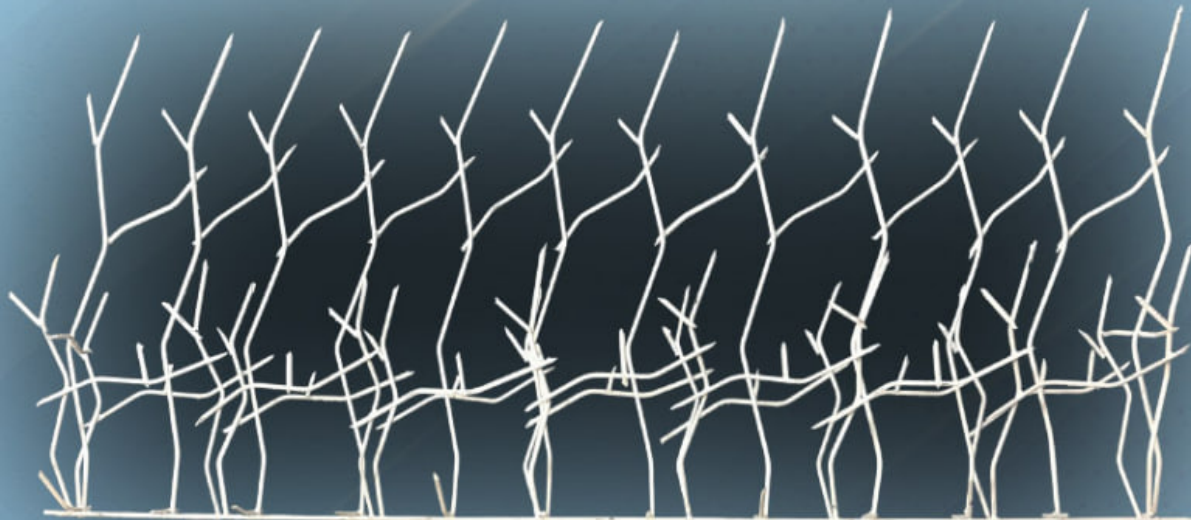

WFH 12903W8

فورژ مدرن

www.forge-modern.com

0912 06 03 977

013 43 51 0608 - 9

ارتفاع حفاظ شاخ گوزنی: ۹۰ سانتیمتر

تراکم: ۳۴

میلگرد صنعتی بدون آج: ۸ میل

وزن: ۱۳.۵ کیلوگرم

نوع رنگ: روغنی