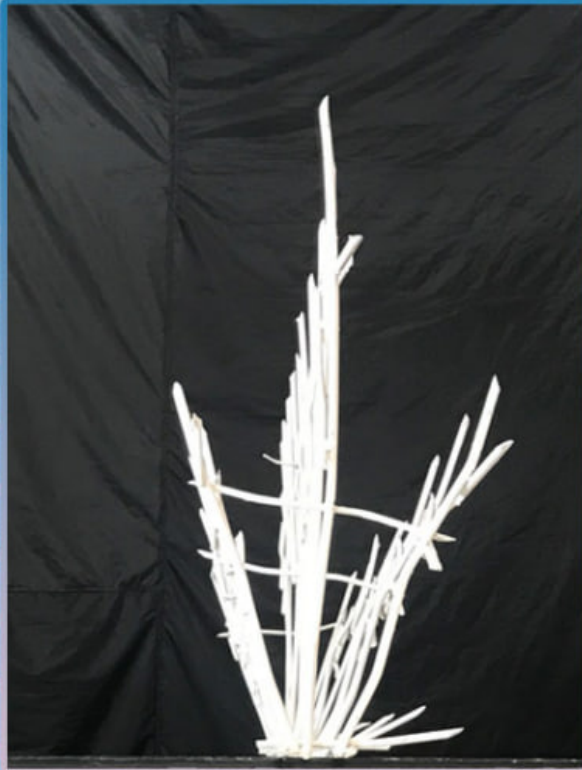

WFH 10703W8

فورژ مدرن

www.forge-modern.com

0912 06 03 977

013 43 51 0608 - 9

ارتفاع حفاظ شاخ گوزنی: ۷۰ سانتیمتر

تراکم: ۳۱

میلگرد صنعتی بدون آج: ۸ میل

وزن: ۱۲ کیلوگرم

نوع رنگ: روغنی