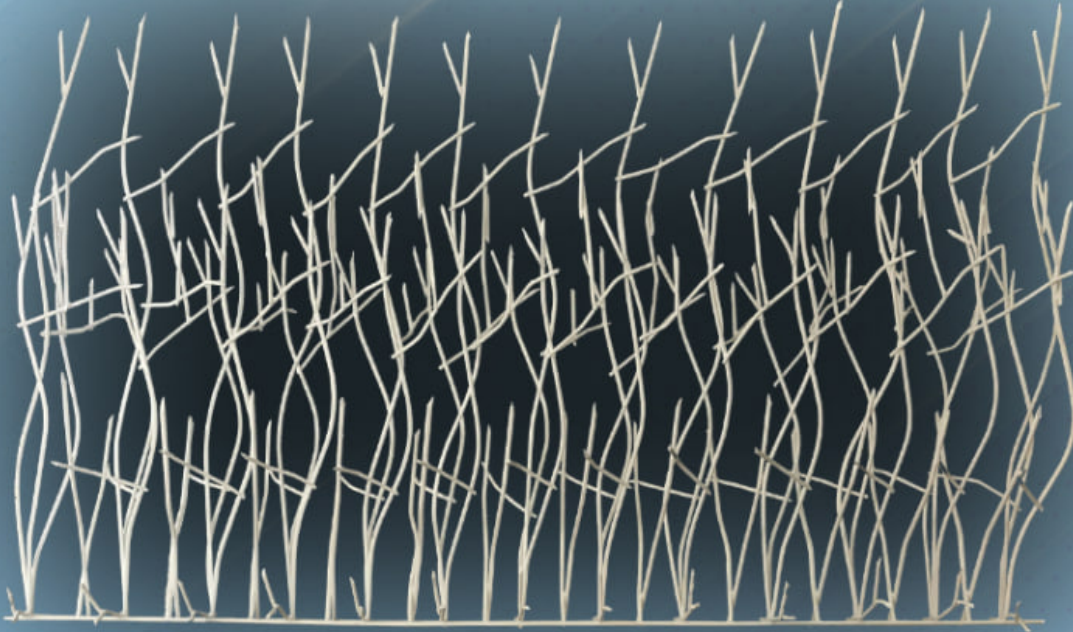

0912 06 03 977

013 43 51 0608 - 9

ارتفاع حفاظ شاخ گوزنی: ۹۰ سانتیمتر

تراکم: ۴۰

میلگرد صنعتی بدون آج: ۱۰ میل

وزن: ۱۸ کیلوگرم

نوع رنگ: کوره ای

WFBK 251205W10

ارتفاع حفاظ بوته ای: ۱۲۰ سانتیمتر

تراکم: ۸۸

میلگرد صنعتی بدون آج: ۱۰ میل

وزن: ۳۸ کیلوگرم

نوع رنگ: کوره ای

WFBK 15905B10

فورژ مدرن

www.forge-modern.com