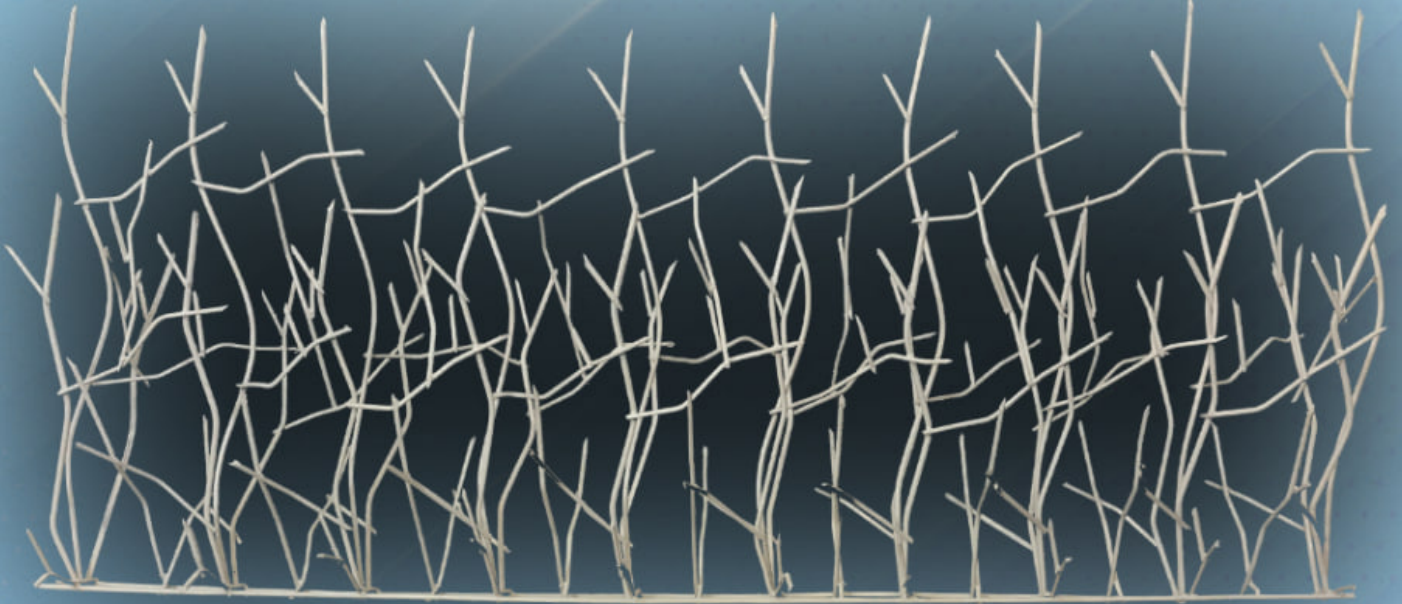

WFBK 19905W10

ارتفاع حفاظ بوته ای : ۹۰ سانتیمتر

تراکم : ۶۷

میلگرد صنعتی بدون آج : ۱۰ میل

وزن : ۲۴ کیلوگرم

نوع رنگ : کوره ای