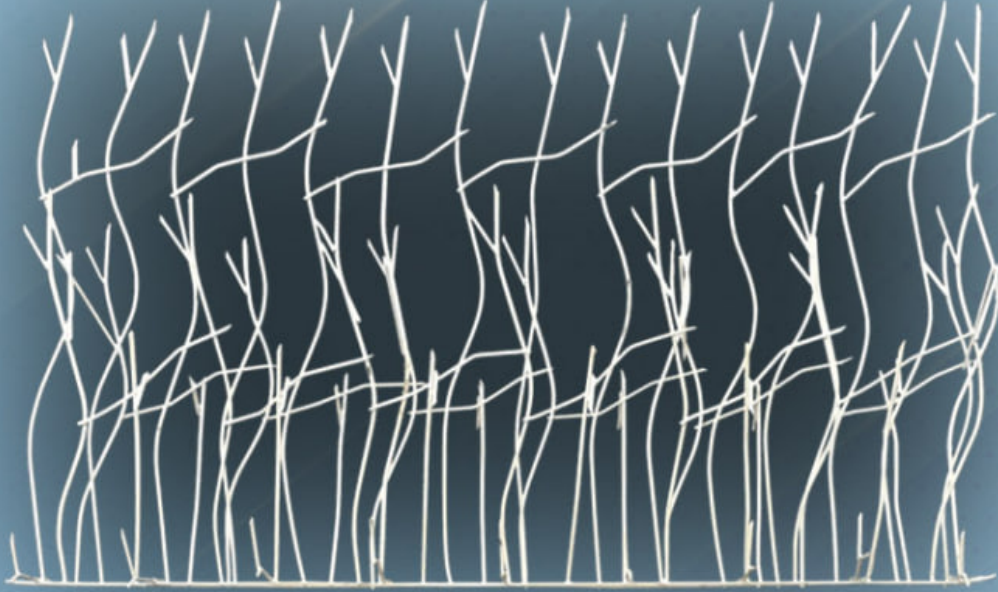

نوع رنگ: روغنی

WFK 151205W10

فورژ مدرن

www.forge-modern.com

0912 06 03 977

013 43 51 0608 - 9

ارتفاع حفاظ شاخ گوزنی: ۱۲۰ سانتیمتر

تراکم: ۵۰