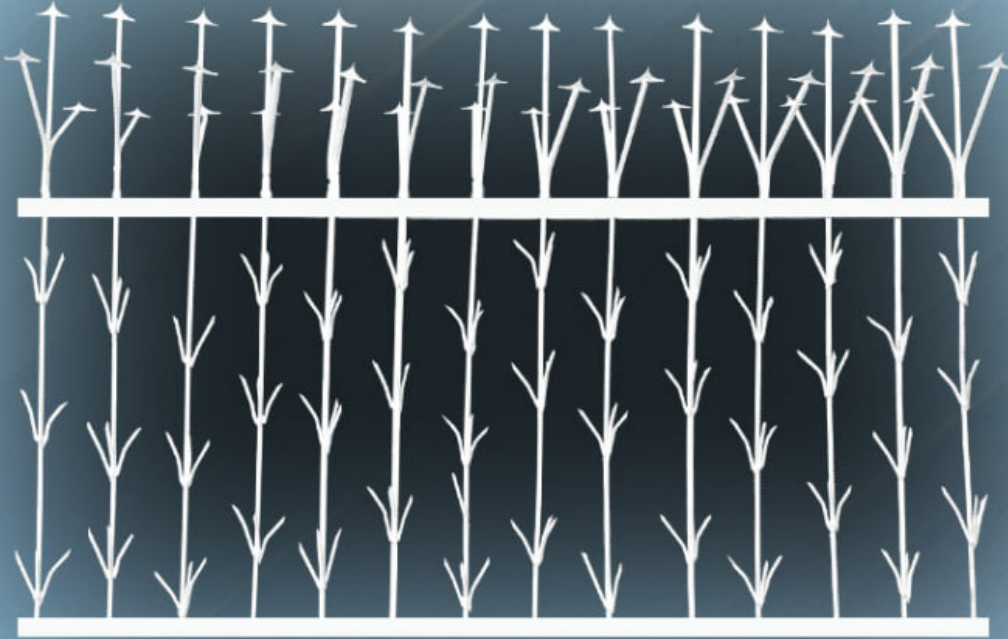

WFSHK 141304W9

فورژ مدرن

www.forge-modern.com

0912 06 03 977

013 43 51 0608 - 9

ارتفاع حفاظ شمشادی: ۱۳۰ سانتیمتر

تراکم: ۴۲

میلگرد صنعتی بدون آج: ۹ میل

وزن: ۲۹ کیلوگرم

نوع رنگ: کوره ای