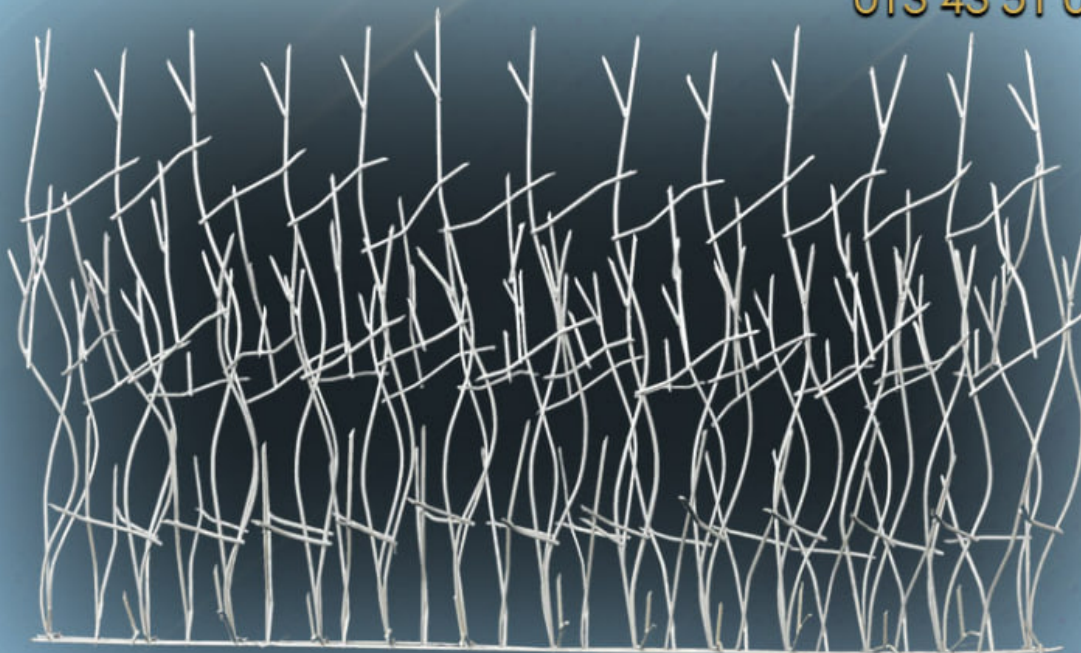

نوع رنگ : کوره ای

WFBK 251205W8

فورژ مدرن

www.forge-modern.com

0912 06 03 977

013 43 51 0608 - 9

ارتفاع حفاظ بوته ای : ۱۲۰ سانتیمتر

تراکم : ۷۶