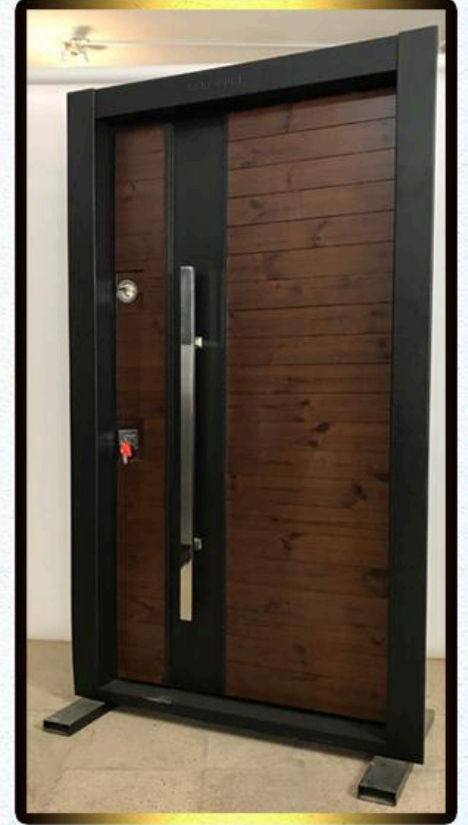

کد : Z 2188

اندازه : 210*110

A

forge.modern

0912 06 03 977

forge-modern.com

www.forge-modern.com

0912 06 03 977

013 43 51 0608 - 9

جنس رویه : ترموود ۱۶ میل

دستگیره : پروفیلی ۱۲۰ سانت

نوع قفل : ترک کاله ۳ لول

کد : Z 906

اندازه : 210*110

+A

forge.modern