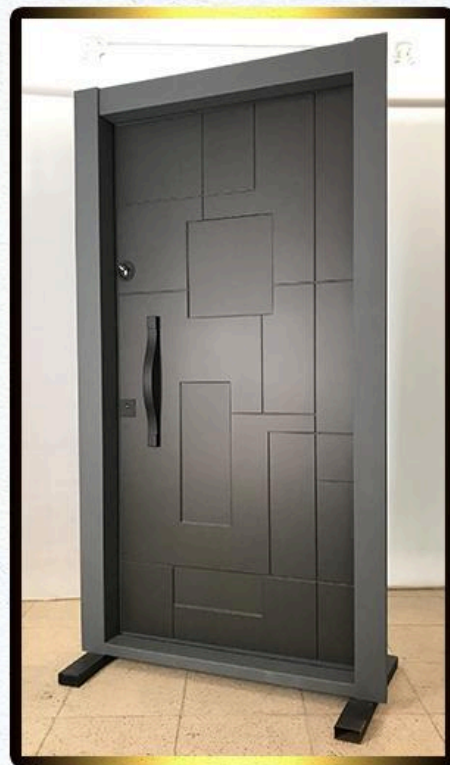

نوع قفل : ترک کاله ۳ لول

کد : Z 2114

اندازه : 210*110

A

www.forge-modern.com

0912 06 03 977

013 43 51 0608 - 9

جنس رویه : MDF برجسته طوسی