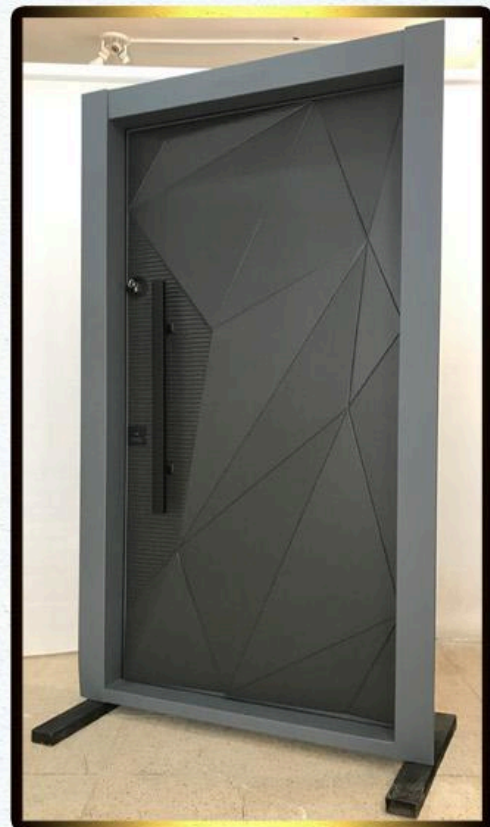

فوز مدرن

www.forge-modern.com

0912 06 03 977

013 43 51 0608 - 9