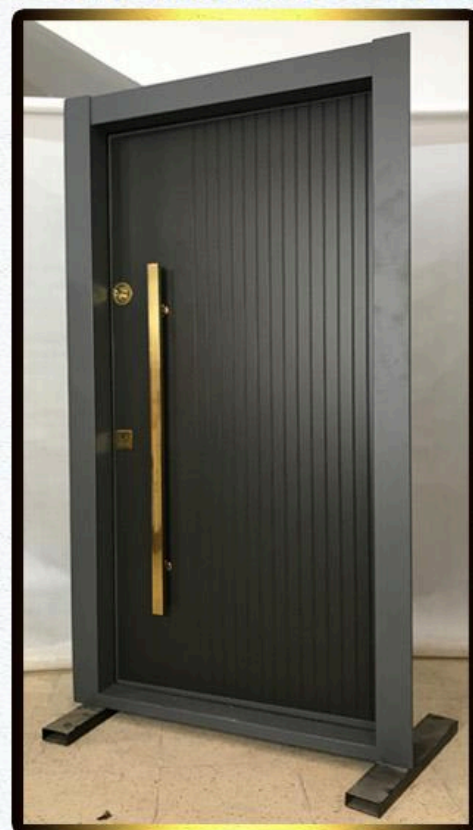

کد : Z 1195

اندازه : 210*110

A

www.forge-modern.com

0912 06 03 977

013 43 51 0608 - 9

جنس رویه : MDF طرح عمودی طوسی

دستگیره : پروفیلی ۱۲۰ سانت