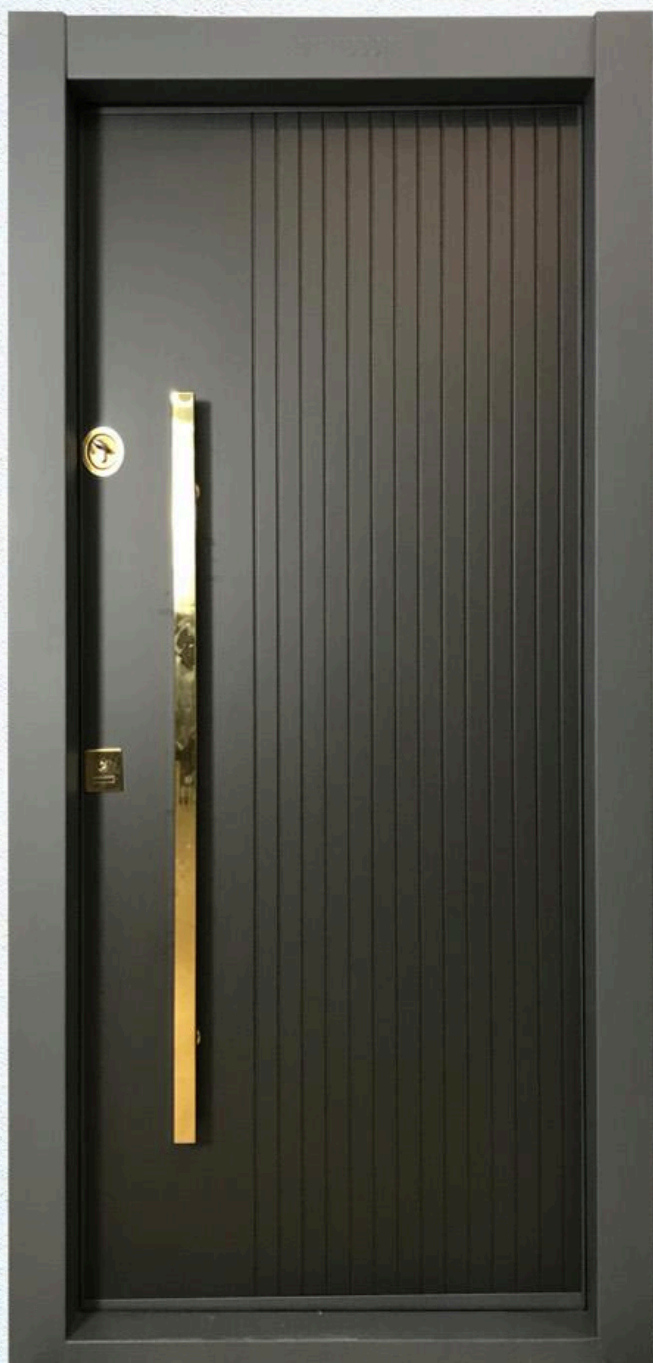

کد : Z 1195

اندازه : 210*110

A

www.forge-modern.com

0912 06 03 977

013 43 51 0608 - 9

جنس رویه : MDF طرح عمودی طوسی

دستگیره : پروفیلی ۱۲۰ سانت