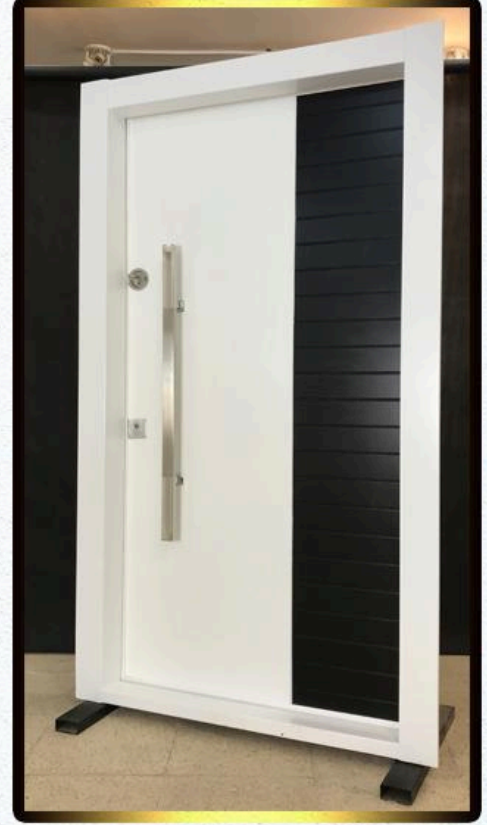

www.forge-modern.com

0912 06 03 977

013 43 51 0608 - 9

جنس رویه : MDF مشکی سفید مات

دستگیره : پروفیلی ۱۰۰ سانت

نوع قفل : ترک کاله ۳ لول

کد : Z 1192

اندازه : 210*110

A

forge.modern

0912 06 03 977

forge-modern.com