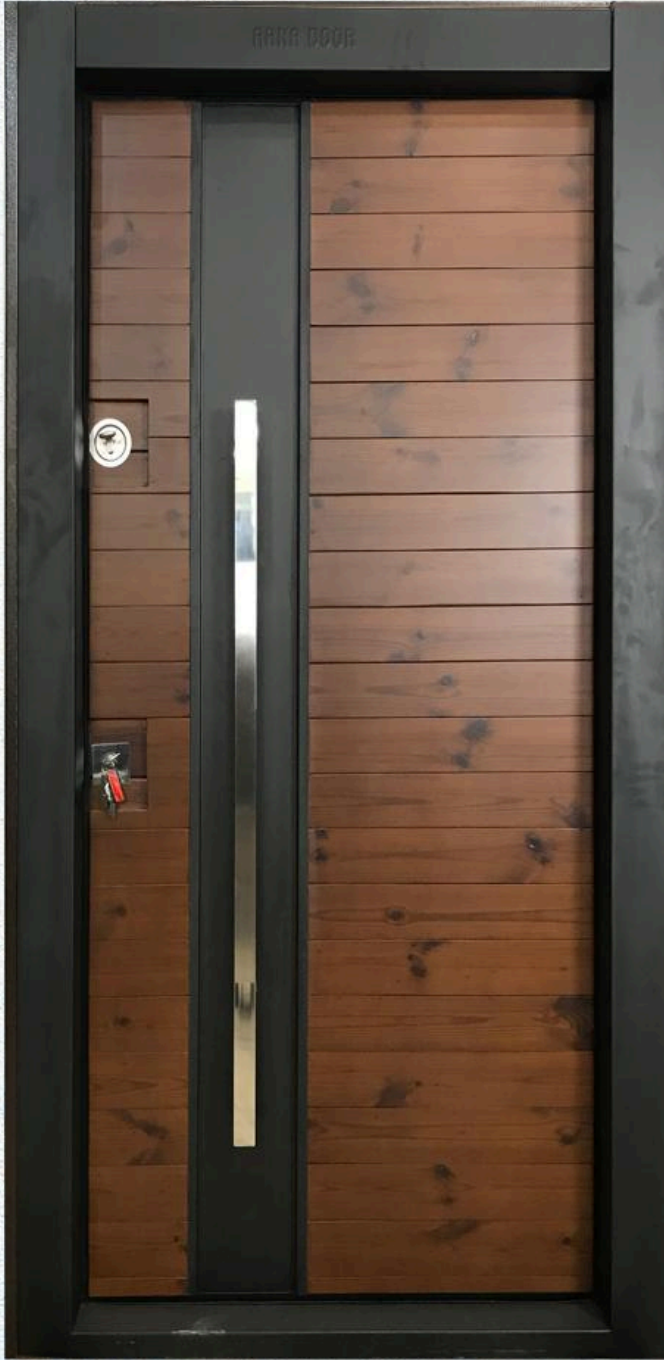

کد : Z 2188

اندازه : 210*110

A

forge.modern

0912 06 03 977

forge-modern.com

www.forge-modern.com

0912 06 03 977

013 43 51 0608 - 9

جنس رویه : ترموود ۱۶ میل

دستگیره : پروفیلی ۱۲۰ سانت

نوع قفل : ترک کاله ۳ لول

کد : Z 906

اندازه : 210*110

+A

forge.modern