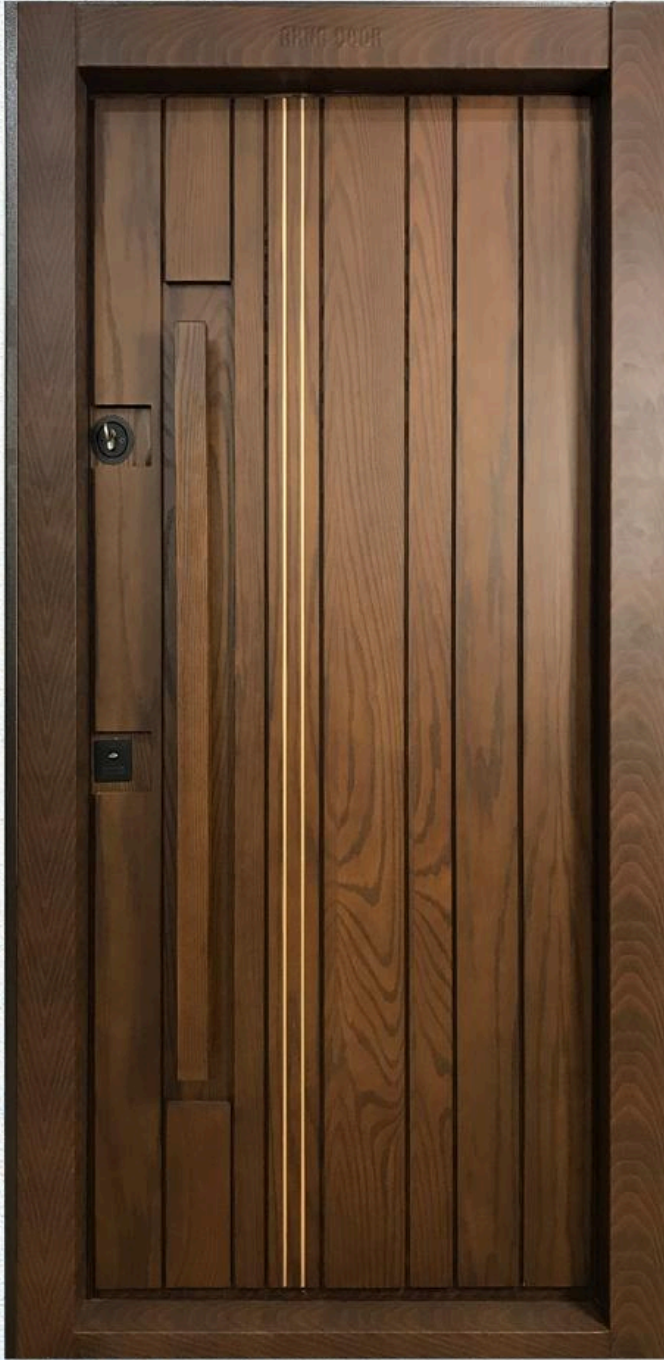

www.forge-modern.com

0912 06 03 977

013 43 51 0608 - 9

جنس رویه : MDF برجسته بلوط

دستگیره : پروفیل چوبی ۱۲۰ سانت

نوع قفل : ترک کاله ۳ لول

کد : Z 2188

اندازه : 210*110

A

forge.modern

0912 06 03 977

forge-modern.com