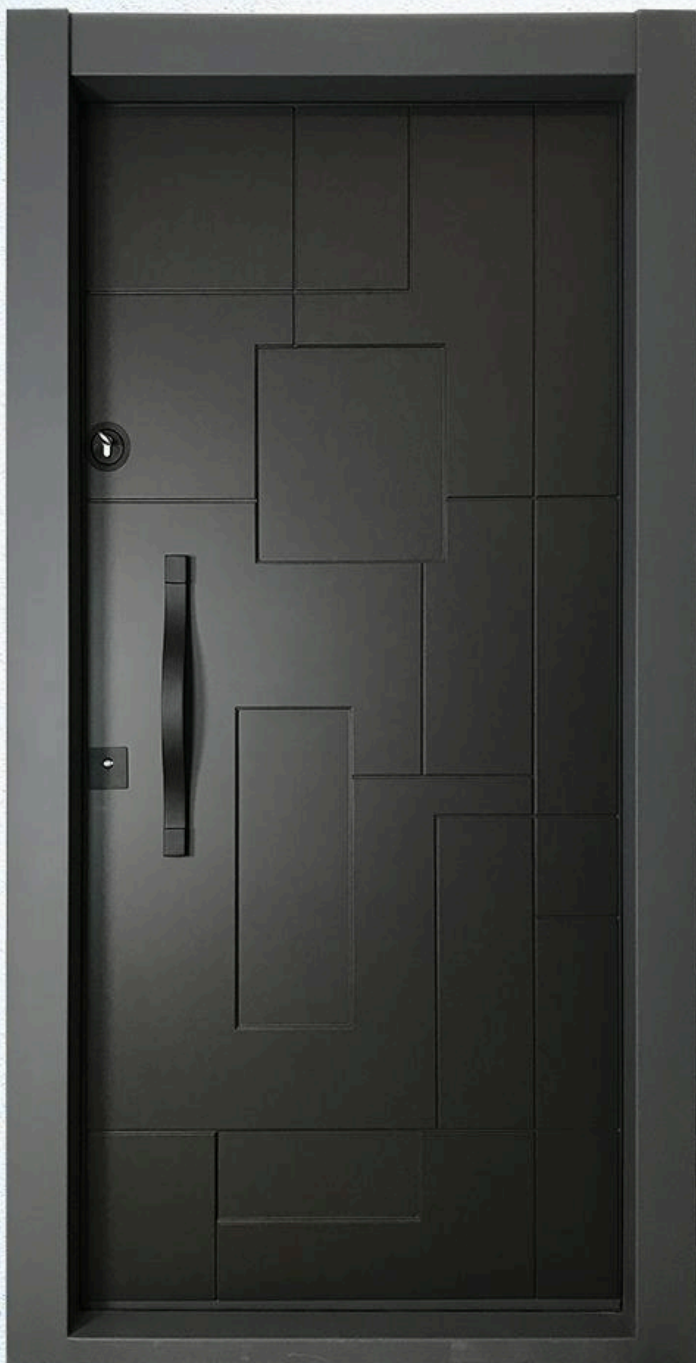

www.forge-modern.com

0912 06 03 977

013 43 51 0608 - 9

جنس رویه : MDF برجسته طوسی

دستگیره : ویلار

نوع قفل : ترک کاله ۳ لول

کد : Z 2234

اندازه : 210*110

A

0912 06 03 977

forge-modern.com