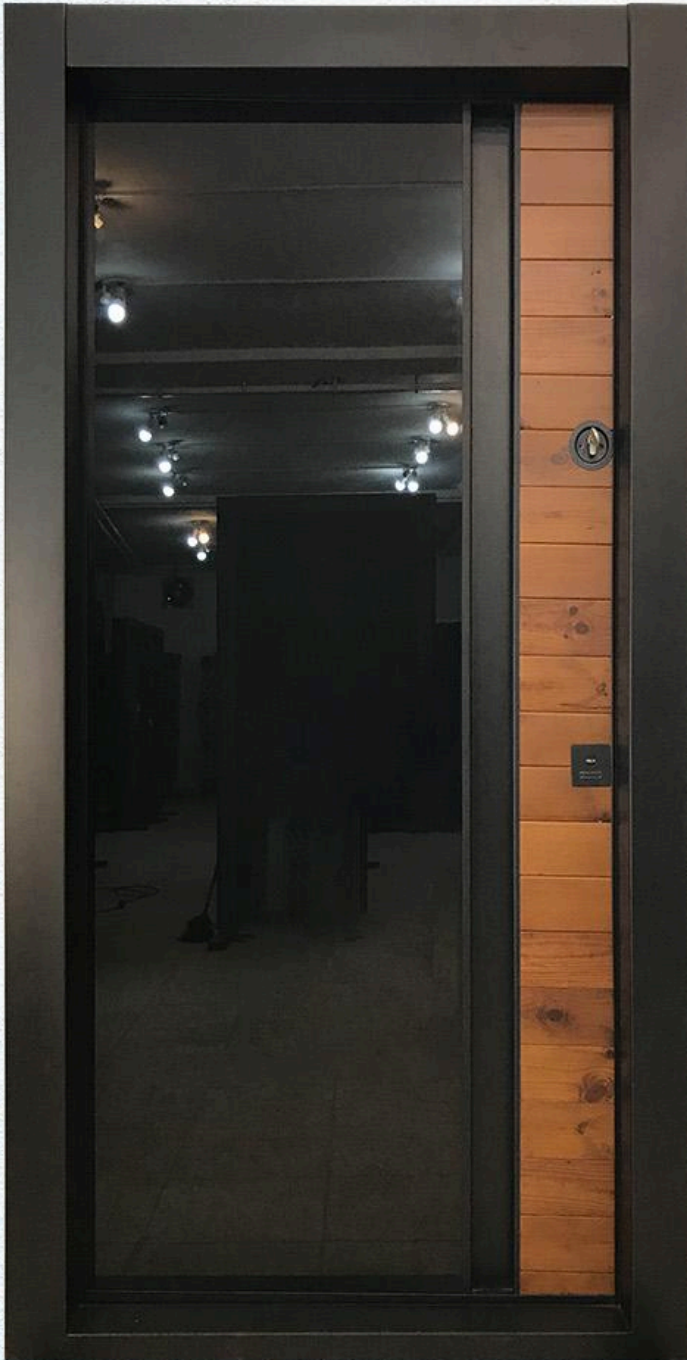

نوع قفل : ترک کاله ۳ لول

کد : Z 1178

اندازه : 210*110

A

0912 06 03 977

forge-modern.com

ضوژ مدرن

www.forge-modern.com