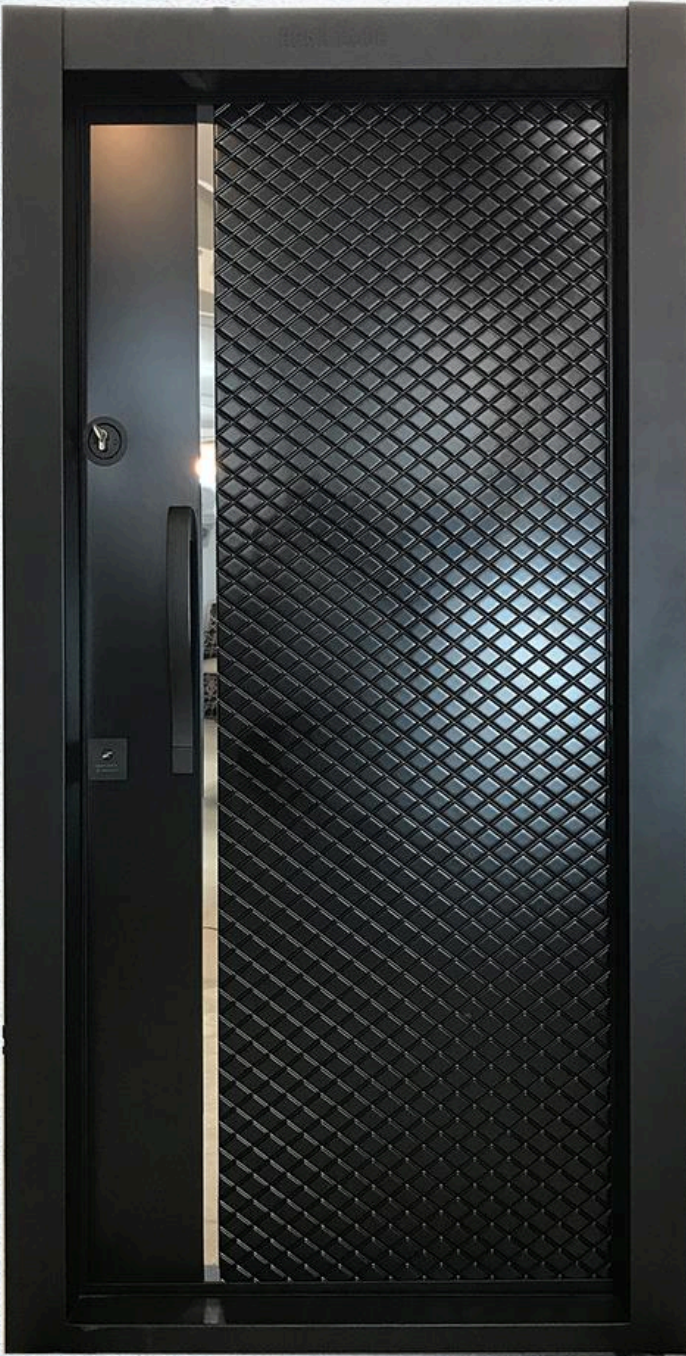

فوز مدرن

www.forge-modern.com

0912 06 03 977

013 43 51 0608 - 9

جنس رویه : MDF برجسته مشکی چرمی

دستگیره : ویلار مشکی

نوع قفل : ترک کاله ۳ لول

کد : Z 1195

اندازه : 210*110

A