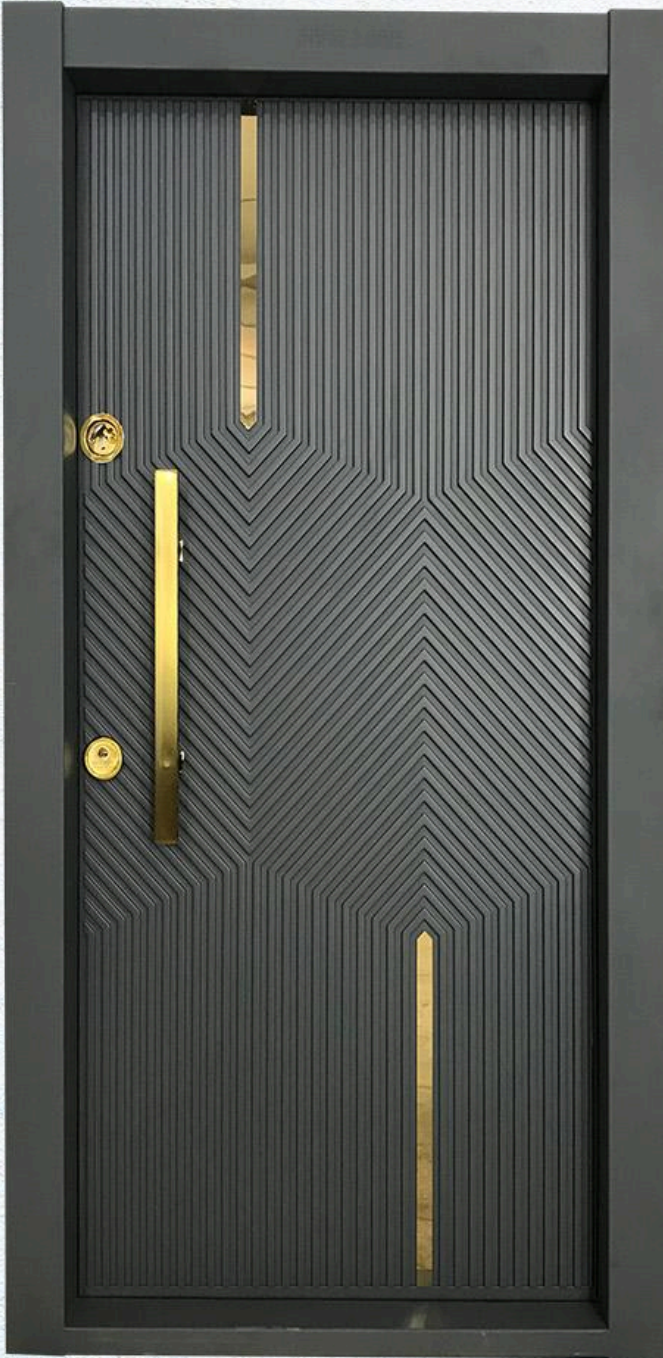

اندازه : 210*110

A

forge.modern

0912 06 03 977

forge-modern.com

www.forge-modern.com

0912 06 03 977

013 43 51 0608 - 9

جنس رویه : MDF برجسته طوسی مات

دستگیره : پروفیلی ۶۰ سانت طلایی

نوع قفل : ترک کاله ۳ لول

کد : Z 2231

اندازه : 210*110

A

forge.modern

0912 06 03 977