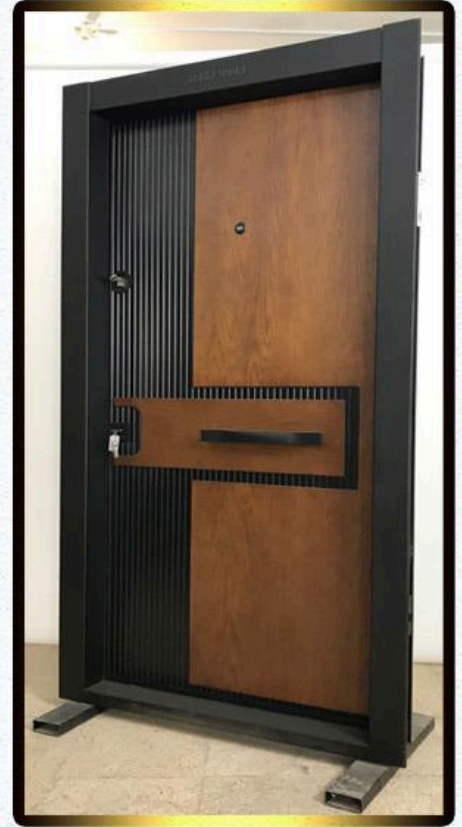

www.forge-modern.com

0912 06 03 977

013 43 51 0608 - 9

جنس رویه: MDF برجسته سفید

دستگیره: پروفیلی ۱۶۰

نوع قفل: ترک کاله ۳ لول

کد: Z 1182

اندازه: 210*110

A

www.forge-modern.com

0912 06 03 977

013 43 51 0608 - 9

جنس رویه : MDF برجسته بلوط

دستگیره : تسمه ای مشکی

نوع قفل : ترک کاله ۳ لول

کد : Z 2197