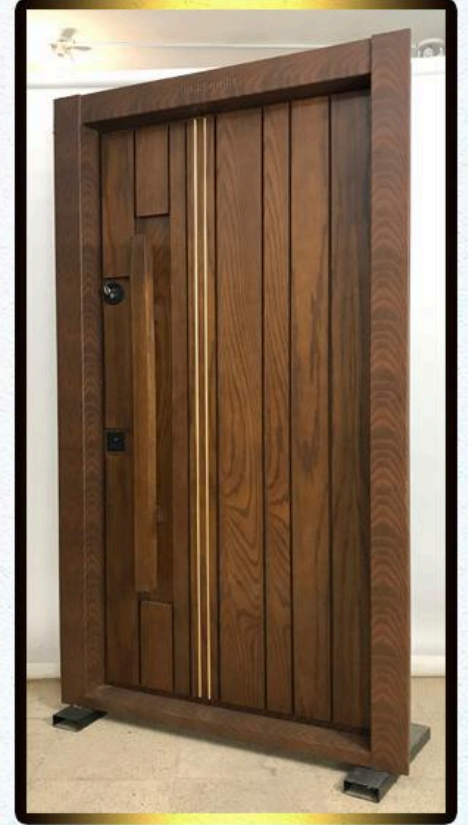

0912 06 03 977

forge-modern.com

www.forge-modern.com

0912 06 03 977

013 43 51 0608 - 9

جنس رویه : MDF برجسته بلوط

دستگیره : پروفیل چوبی ۱۲۰ سانت

نوع قفل : ترک کاله ۳ لول

کد : Z 2188

اندازه : 210*110

A

forge.modern

0912 06 03 977

forge-modern.com

www.forge-modern.com

0912 06 03 977