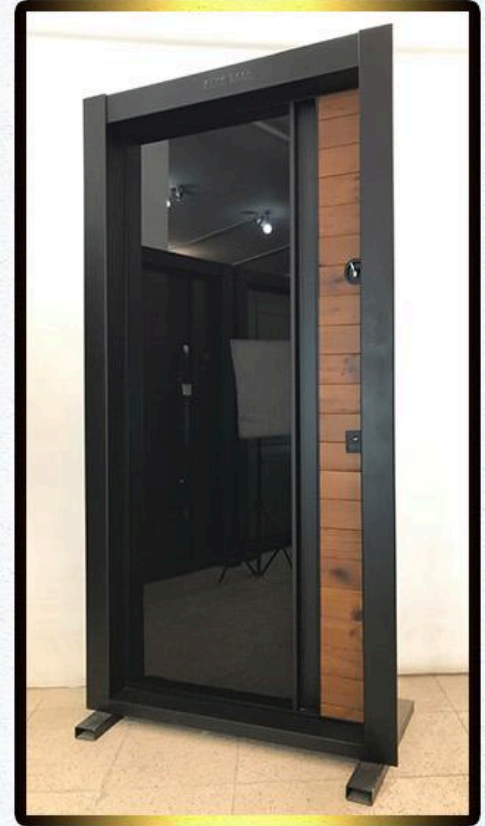

ضوژ مدرن

www.forge-modern.com

0912 06 03 977

013 43 51 0608 - 9