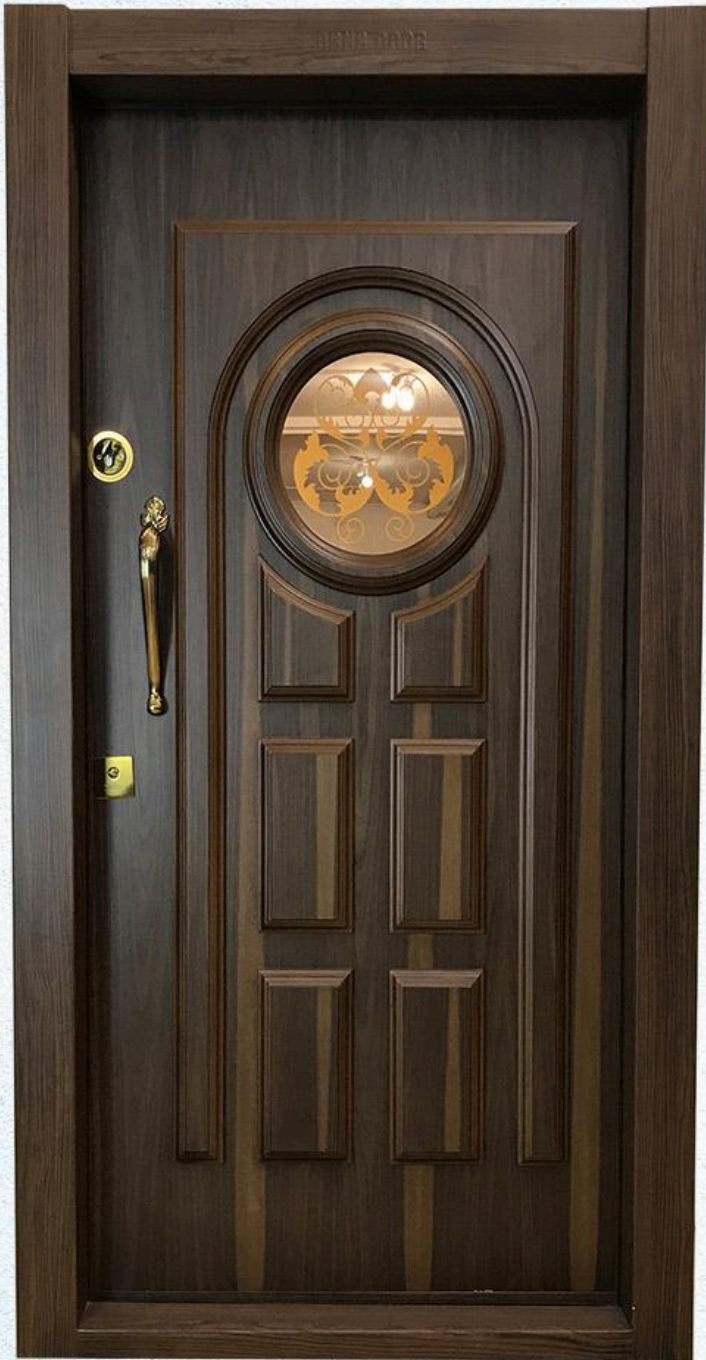

فوز مدرن

www.forge-modern.com

0912 06 03 977

013 43 51 0608 - 9

جنس رویه : MDF برجسته طوسی

دستگیره : پروفیلی ۸۰ سانت

نوع قفل : ترک کاله ۳ لول

کد : Z 2230

اندازه : 210*110

A+

ضوژ مدرن

www.forge-modern.com

0912 06 03 977

013 43 51 0608 - 9

جنس رویه : MDF برجسته ۲۴ میل گردویی

دستگیره : طلایی