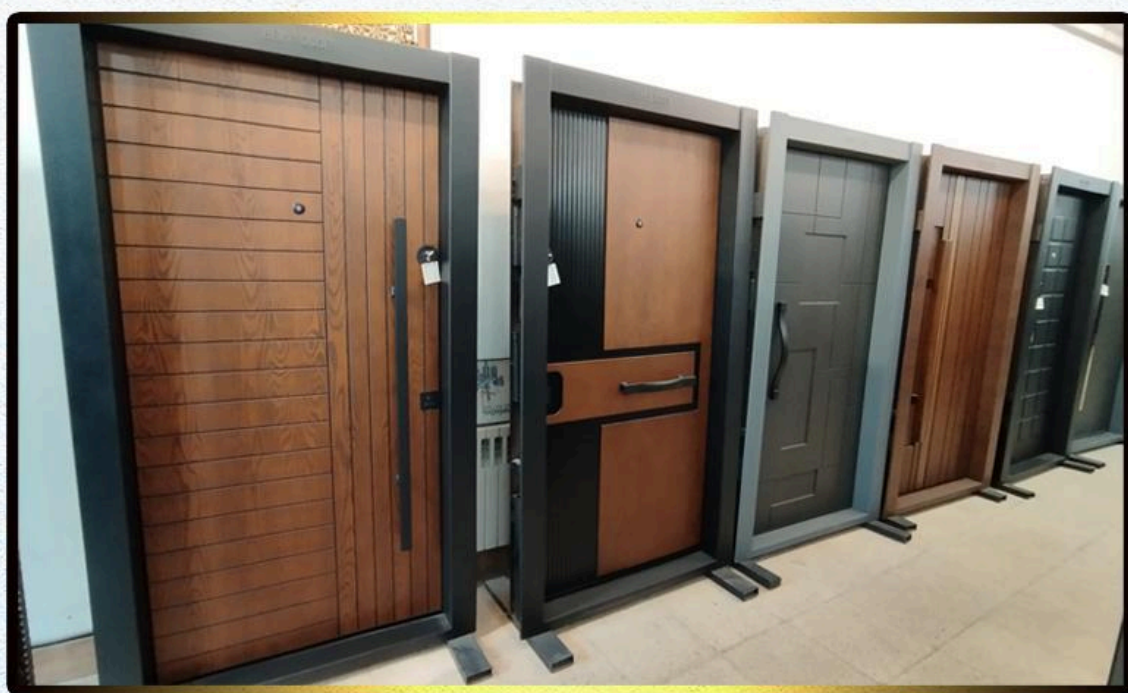

تمامی درب‌ها دارای ورق داخلی مقاوم میباشند.
تمامی قفل‌ها از برند کاله ترک میباشند.

0912 06 03 977

forge-modern.com