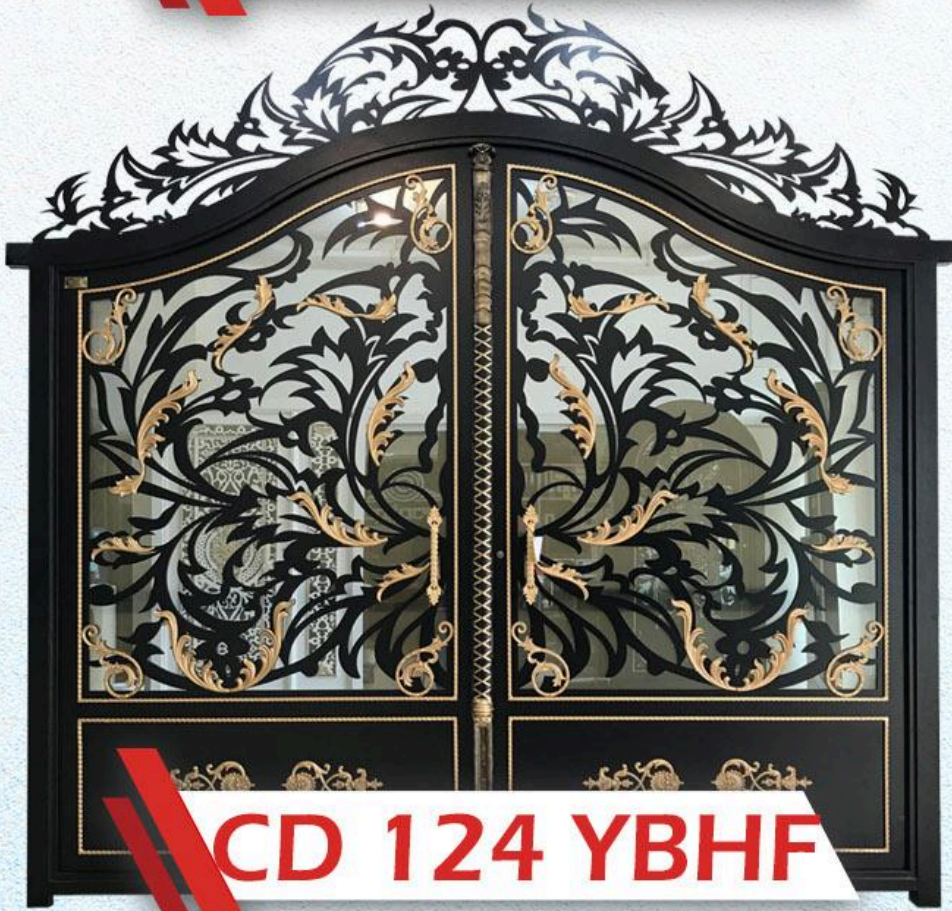

CD 85 DYB

CD 126 DB

CD 130 DBP

forge.modern

0912 06 03 977

forge-modern.com

CD 123 YB

CD 124 YBHF